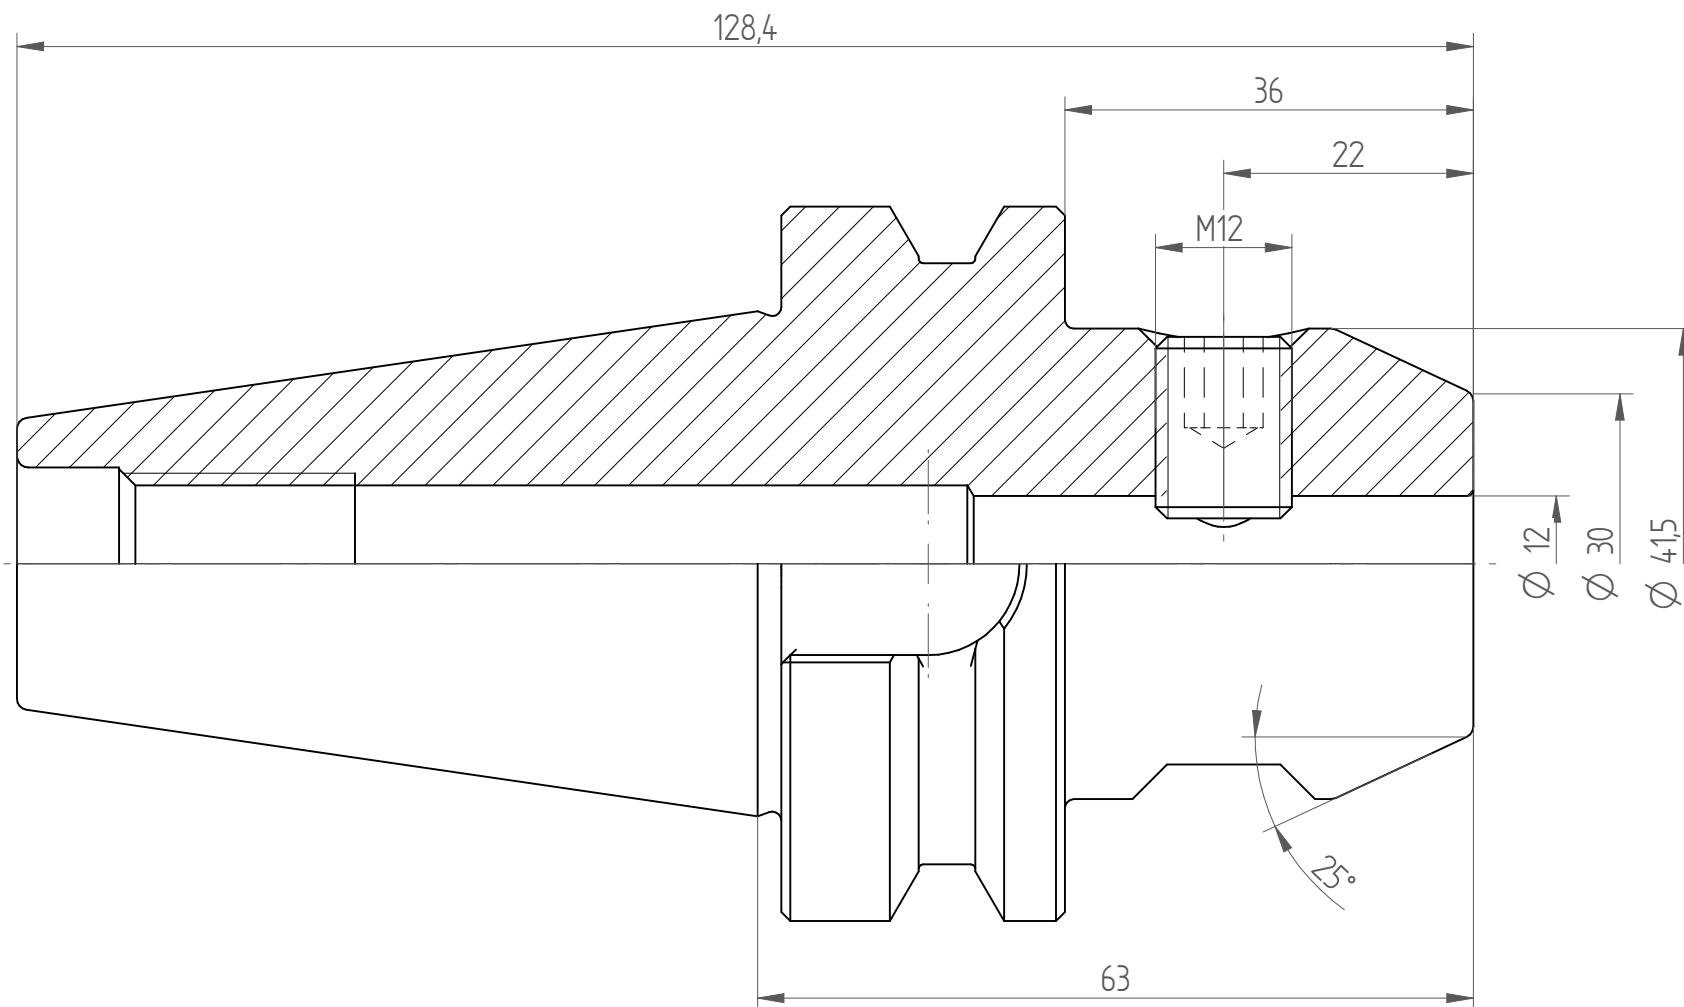

Swiss
Precision
Tools

REGO-FIX®

REGO-FIX AG
Obermattweg 60
4456 Tenniken / Switzerland

Phone +41 61 976 14 66
Fax +41 61 976 14 14
www.rego-fix.com

This is a non-controlled copy. All information given herein is subject to change without notice

The information given herein has been carefully checked and is believed to be correct. REGO-FIX, however, assumes no responsibility or liability for any errors, inaccuracies or omissions that may appear in this drawing

This document is subject to copyright laws. No part of this document may be reproduced or transmitted in any form or any means, electronic or mechanic, for any purpose, without the express written permission of REGO-FIX

Type : BT40_WD12x063
Part No. : 214031230
Date : 05.01.2015
Scale : 1.5:1